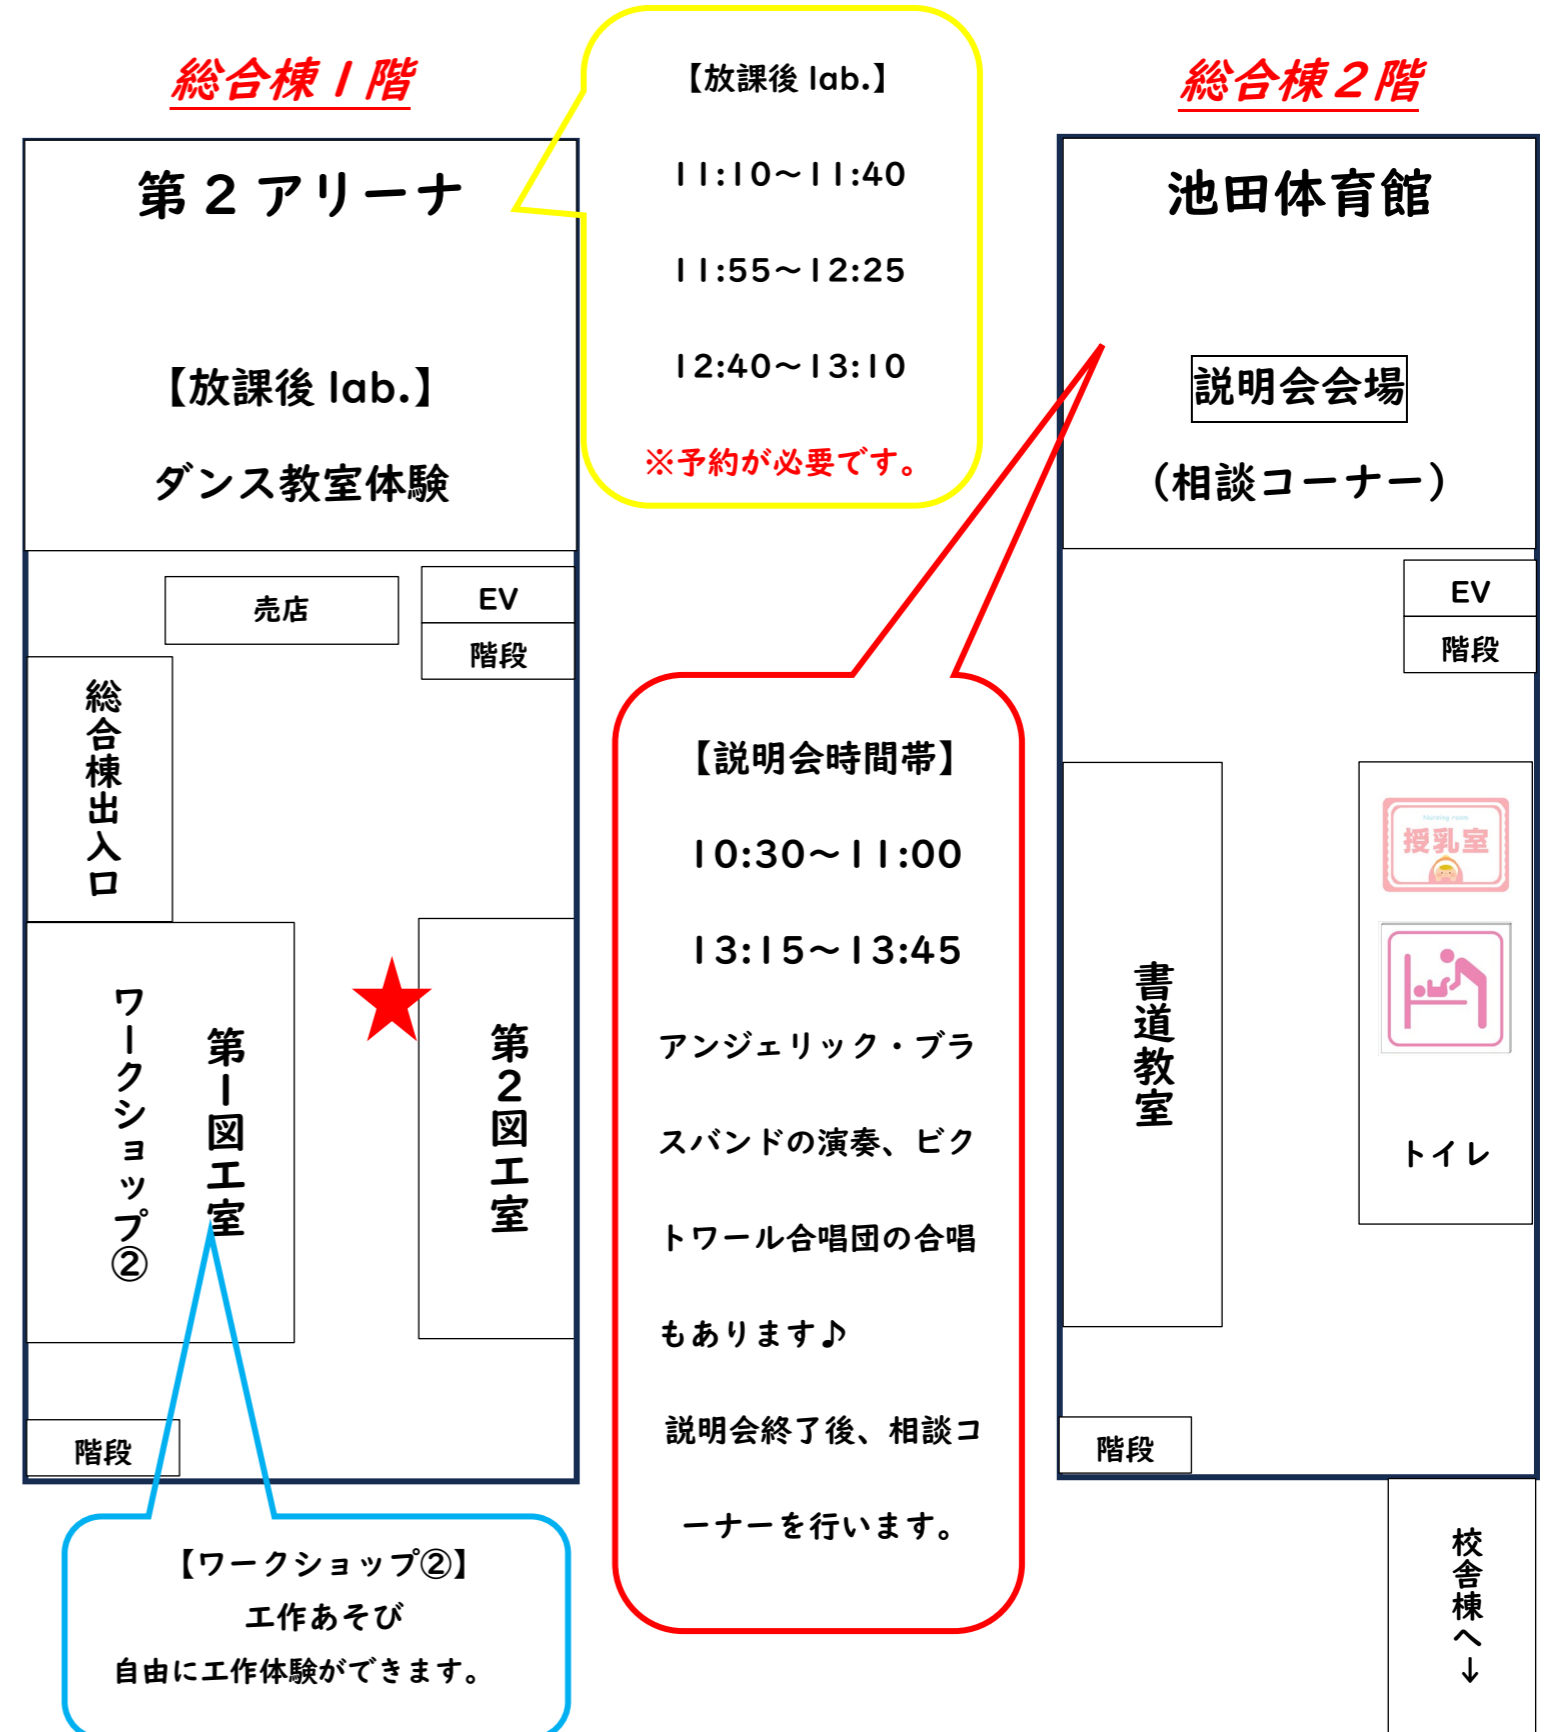

各会場での催し、校内でのイベントについてご案内させていただきます。

★説明会(相談コーナー)・・・総合棟2階・池田体育館

★ワークショップ①

- ・英語であそぼう・・・校舎棟3階・4年3組教室
- ・プログラミングであそぼう・・・校舎棟2階・コスモルーム
- ・走り方教室・・・グラウンド(※雨天時は第2アリーナ)

★ワークショップ②(工作あそび)・・・総合棟1階・第1図工室

★放課後 lab.(ダンス教室体験)・・・総合棟地下1階・第2アリーナ

★おやつ販売・・・校舎棟2階・ランチルーム

★休憩場所・・・校舎棟2階・ランチルーム

★クイズラリー・・・校舎棟2・3階、総合棟1・2階、低学年モットーの碑

「★」のところにクイズがあります。

ゴールは校舎棟2階ノーベル図書館です。

## 総合棟案内図

14:00~14:15

14:30~14:45

すべて同じ内容です。  
予約は必要ありません。

【走り方教室】

10:00~10:10/10:15~10:25

11:05~11:15/11:35~11:45

12:05~12:15/12:30~12:40

13:50~14:00/14:20~14:30