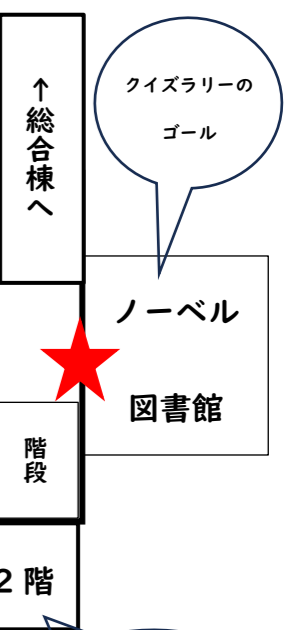

## 校舎棟 3階

【英語であそぼう】

4年3組教室

10:00~10:15

11:15~11:30

11:45~12:00

12:15~12:30

12:45~13:00

14:00~14:15

14:30~14:45

すべて同じ内容です。  
予約は必要ありません。

【走り方教室】

10:00~10:10/10:15~10:25

11:05~11:15/11:35~11:45

12:05~12:15/12:30~12:40

13:50~14:00/14:20~14:30

## 校舎棟 2階

低学年モットー前

1年3組教室は自由にご見学いただけます。